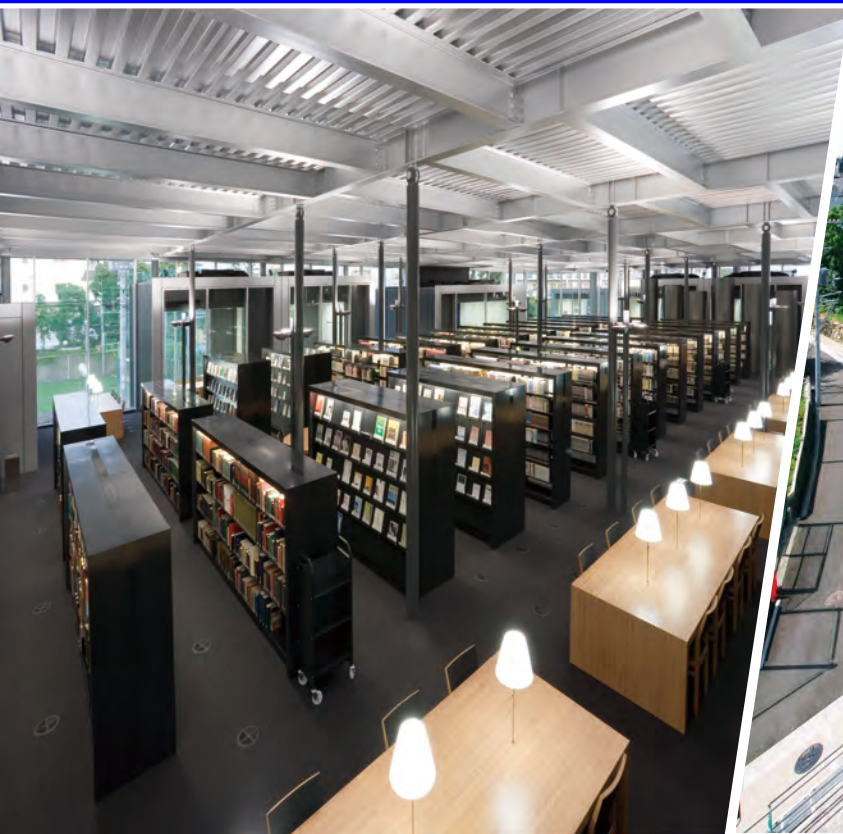

●夏休み限定● 大学の図書館で勉強しよう！

大手前大学・大手前短期大学

さくら夙川キャンパス

図書館（メディアライブラリーCELL）

兵庫県西宮市御茶家所町6-42

最寄り駅：阪神「香櫨園」駅、

阪急「夙川」駅、JR「さくら夙川」駅からいずれも徒歩約7分

大手前大学・大手前短期大学は夏休みの期間中、大学図書館を高校生の皆さんに開放します。夏休みの課題や自習、受験勉強などにぜひご利用ください！