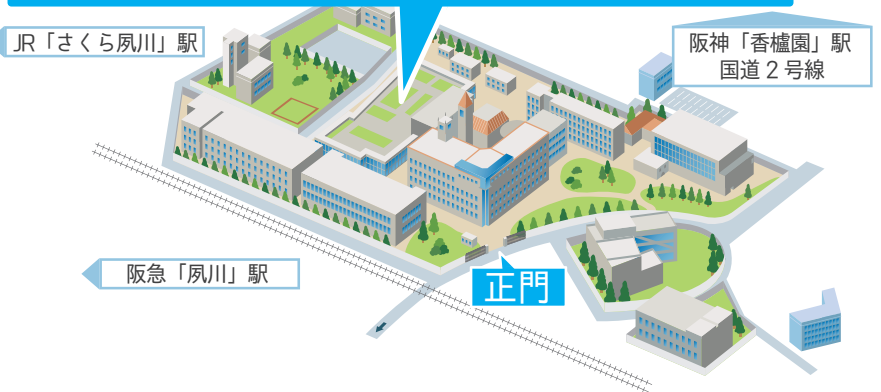

# 夏休みの 図書館開放のご案内

大手前大学・大手前短期大学は夏休みの期間中、大学図書館を高校生の皆さんに開放します。  
夏休みの課題や自習、受験勉強などにぜひご利用ください！

## 利用できる図書館について>

大手前大学 さくら夙川キャンパス  
図書館“メディアライブラリーCELL”  
(兵庫県西宮市御茶家所町 6-42)

### 【最寄駅】

阪神「香櫨園」駅、阪急「夙川」駅、  
JR「さくら夙川駅」からいずれも徒歩約7分。

※いたみ稲野キャンパス(伊丹市)および、  
大阪大手前キャンパス(大阪市)の図書館は対象外です。