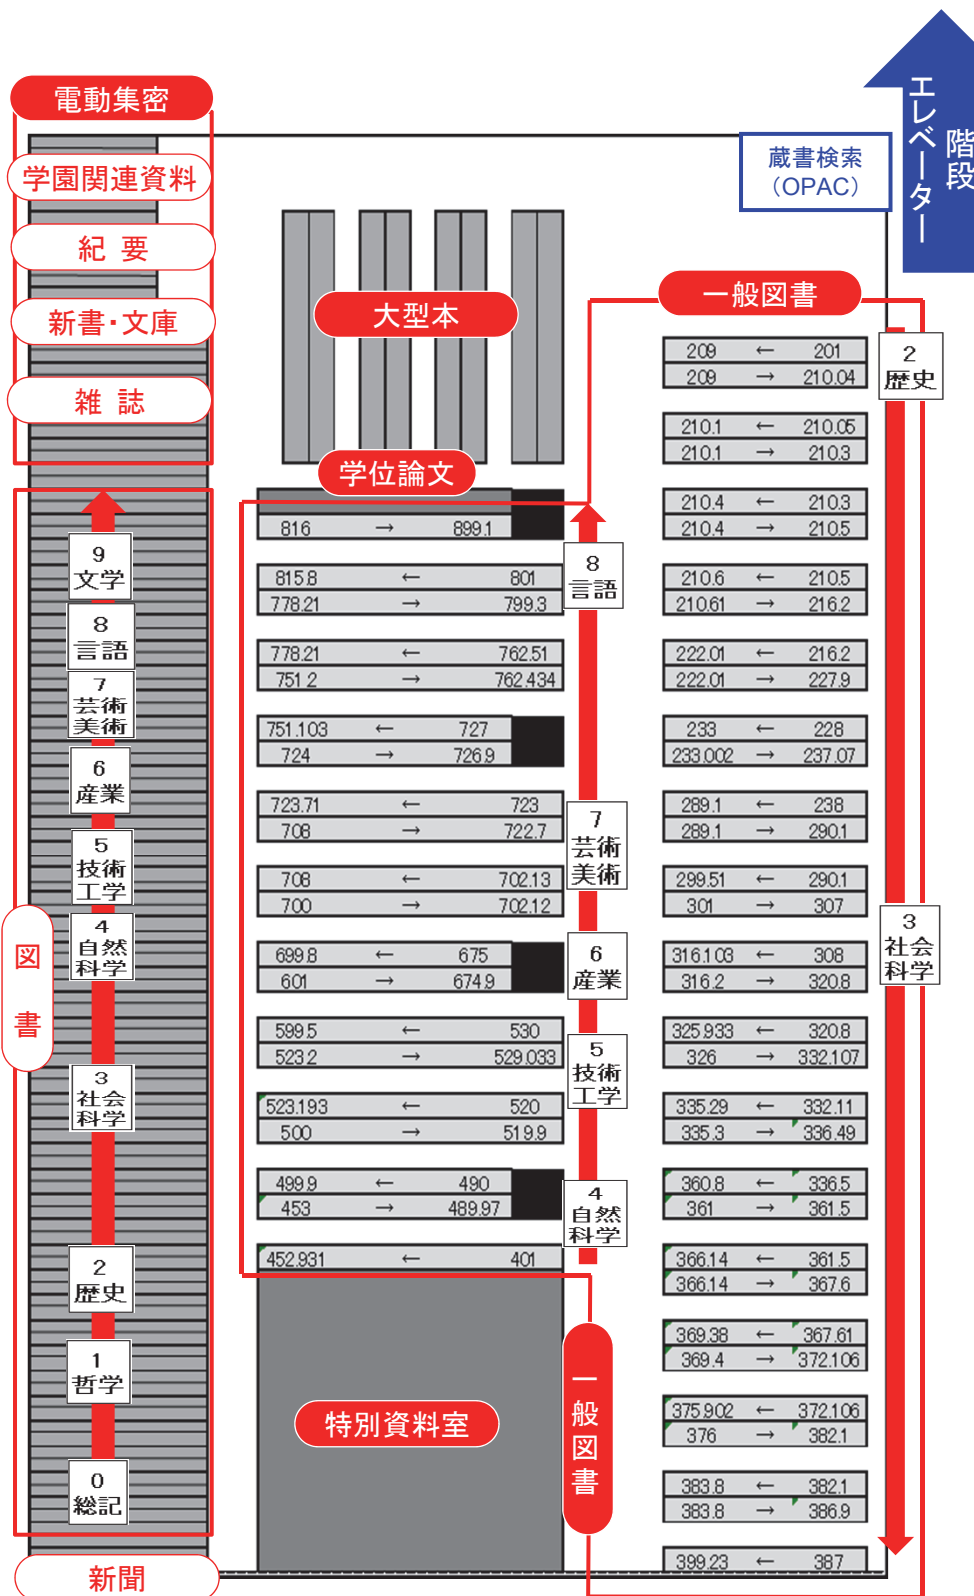

(1階)メディアライブラリーCELL 図書館フロアマップ

一般図書
入門書から専門書まで幅広いタイプの図書が並んでいます。
一般図書のうち1階には以下の分野の図書が並んでいます。
0総記 1哲学 9文学

参考図書 ※貸出不可
調べものに使うための図書が並んでいます。
(百科事典、白書、統計、年鑑、歴史事典、人名事典、地名辞典、言語辞書)

新書・文庫
新書・文庫本が並んでいます。特定のテーマについてひとつおりの知識を得るのに役立つ入門書も多く含まれています。

ポピュラー
特定の目的に沿った図書を別置しています。
(就職・資格本、業界研究、教職課程
英語多読本、観光ガイド)

雑誌 ※最新号のみ貸出不可
雑誌の最新号、今年発行分のバックナンバーが並んでいます。

新聞
当日および今月分の新聞があります。

視聴覚資料 ※一部を除き貸出不可
DVD、ビデオ、CDなどが並んでいます。

特集コーナー
さまざまなテーマで特集展示を行っています。

新着図書
新しく入った図書はまずここに並びます。

(地階) メディアライブラリーCELL 図書館フロアマップ

一般図書

入門書から専門書まで幅広いタイプの図書が並んでいます。一般図書のうち地階には以下の分野の図書が並んでいます。

**2歴史 3社会科学
4自然科学 5技術工学
6産業 7芸術**
8言語

大型本

大型の建築図集や美術全集などが多く並んでいます。

電動集密

- ◆ 図書
利用頻度の少ない図書、過去の白書、統計、年鑑などが並んでいます。
- ◆ 雑誌
前年以前のバックナンバーが並んでいます。
- ◆ 新聞
前月以前(1年分)の原紙があります。
- ◆ 学園関連資料
大手前大学関連の資料が並んでいます。
- ◆ 紀要
大学の紀要が並んでいます。
- ◆ 新書・文庫
利用頻度の少ない新書・文庫本が並んでいます。