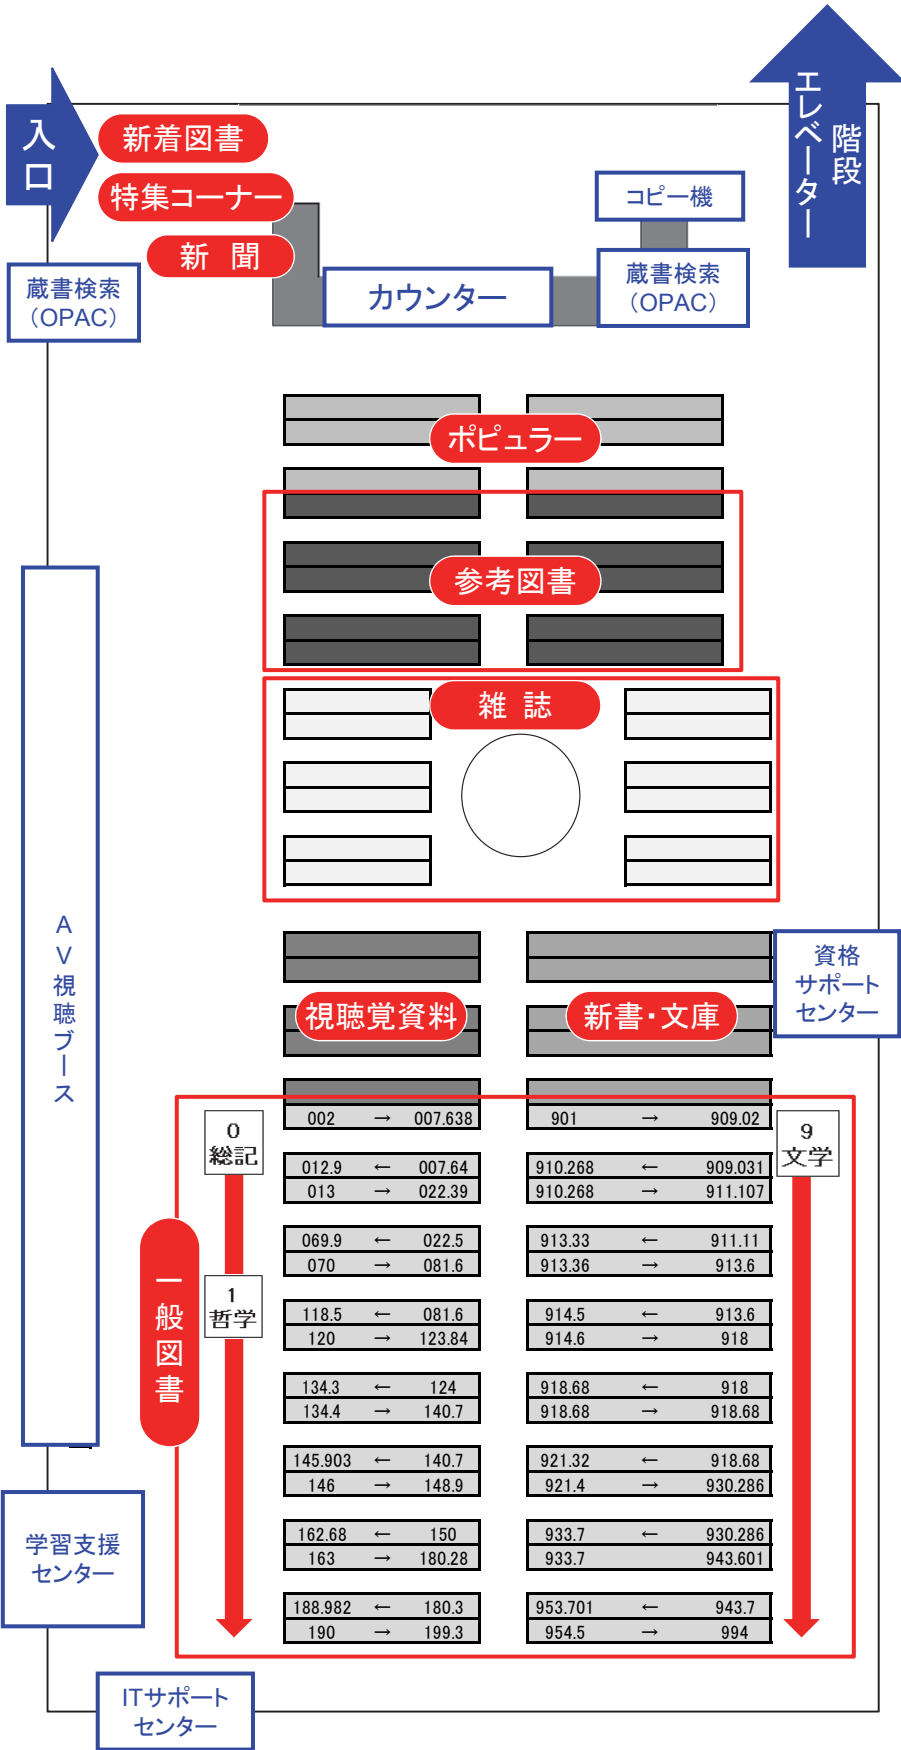

(1階)メディアライブラリーCELL 図書館フロアマップ

一般図書
入門書から専門書まで幅広いタイプの図書が並んでいます。
一般図書のうち1階には以下の分野の図書が並んでいます。
0総記 1哲学 9文学

参考図書 ※貸出不可
調べものに使うための図書が並んでいます。
(百科事典、白書、統計、年鑑、歴史事典、人名事典、地名辞典、言語辞書)

新書・文庫
新書・文庫本が並んでいます。特定のテーマについてひとつおりの知識を得るのに役立つ入門書も多く含まれています。

ポピュラー
特定の目的に沿った図書を別置しています。
(就職・資格本、業界研究、教職課程
英語多読本、観光ガイド)

雑誌 ※最新号のみ貸出不可
雑誌の最新号、今年発行分のバックナンバーが並んでいます。

新聞
当日および今月分の新聞があります。

視聴覚資料 ※一部を除き貸出不可
DVD、ビデオ、CDなどが並んでいます。

特集コーナー
さまざまなテーマで特集展示を行っています。

新着図書
新しく入った図書はまずここに並びます。

(地階) メディアライブラリーCELL 図書館フロアマップ

一般図書

入門書から専門書まで幅広いタイプの図書が並んでいます。一般図書のうち地階には以下の分野の図書が並んでいます。

**2歴史 3社会科学
4自然科学 5技術工学
6産業 7芸術**
8言語

大型本

大型の建築図集や美術全集などが多く並んでいます。

電動集密

- ◆ 図書
利用頻度の少ない図書、過去の白書、統計、年鑑などが並んでいます。
- ◆ 雑誌
前年以前のバックナンバーが並んでいます。
- ◆ 新聞
前月以前(1年分)の原紙があります。
- ◆ 学園関連資料
大手前大学関連の資料が並んでいます。
- ◆ 紀要
大学の紀要が並んでいます。
- ◆ 新書・文庫
利用頻度の少ない新書・文庫本が並んでいます。