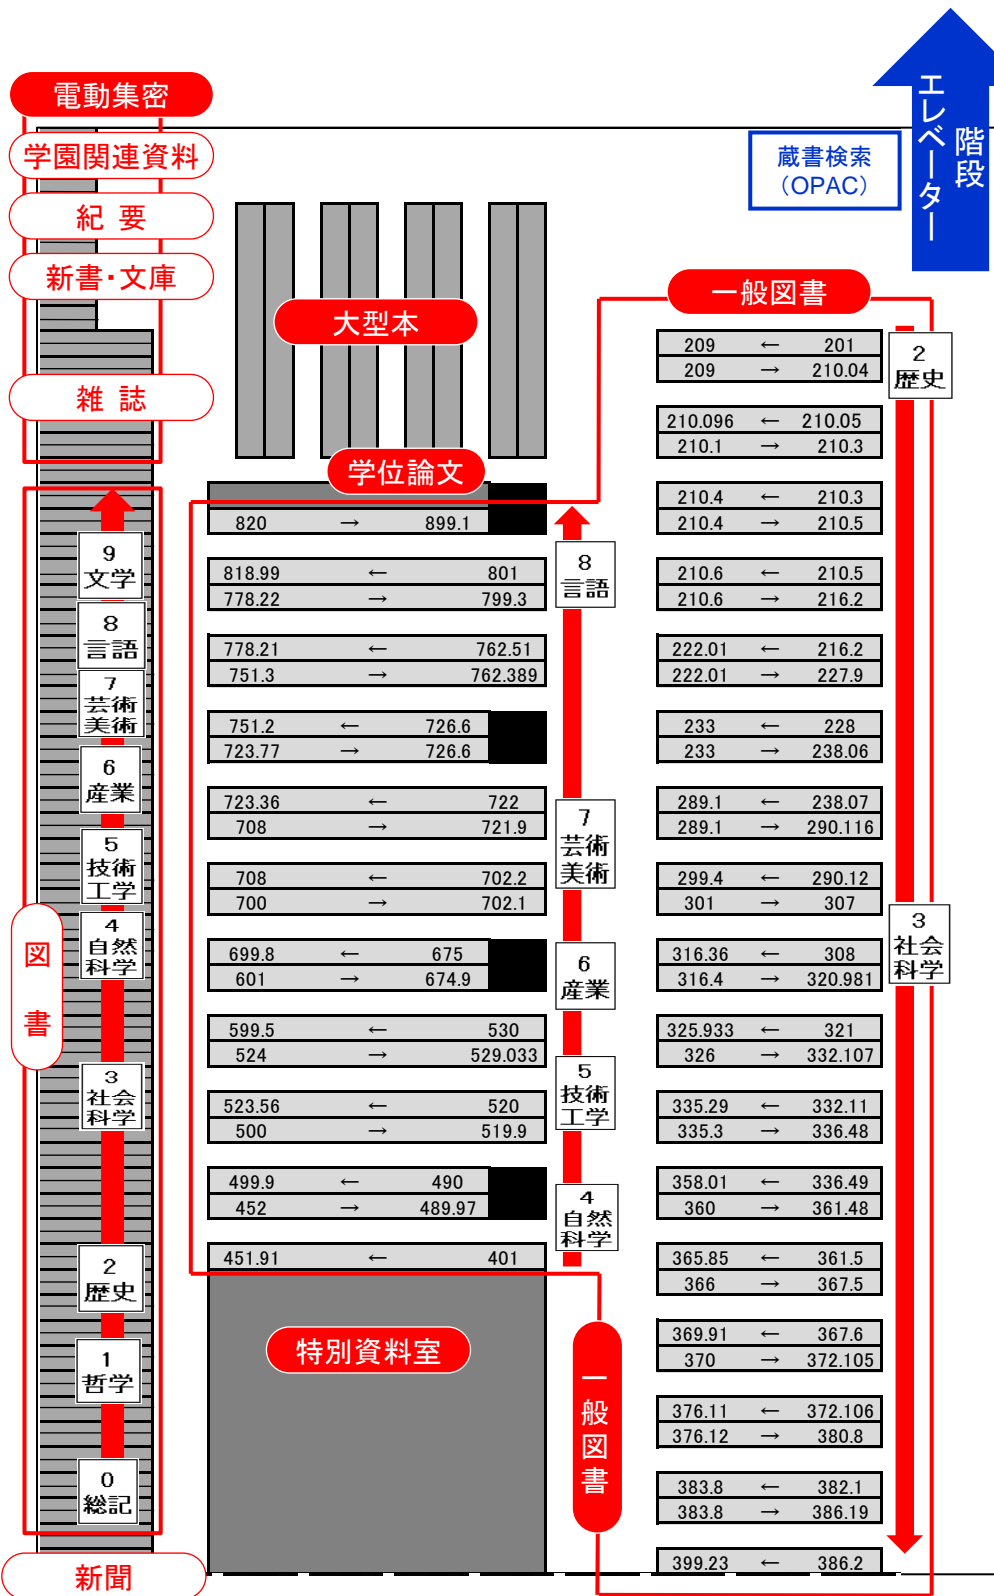

(地階) メディアライブラリーCELL 図書館フロアマップ

一般図書

入門書から専門書まで幅広いタイプの図書が並んでいます。
 一般図書のうち地階には以下の分野の図書が並んでいます。
2歴史 3社会科学
4自然科学 5技術工学
6産業 7芸術
8言語

大型本

大型の建築図集や美術全集などが多く並んでいます。

電動集密

- ◆図書
利用頻度の少ない図書、過去の白書、統計、年鑑などが並んでいます。
- ◆雑誌
前年以前のバックナンバーが並んでいます。
- ◆新聞
前月以前(1年分)の原紙があります。
- ◆学園関連資料
大手前大学関連の資料が並んでいます。
- ◆紀要
大学の紀要が並んでいます。
- ◆新書・文庫
利用頻度の少ない新書・文庫本が並んでいます。