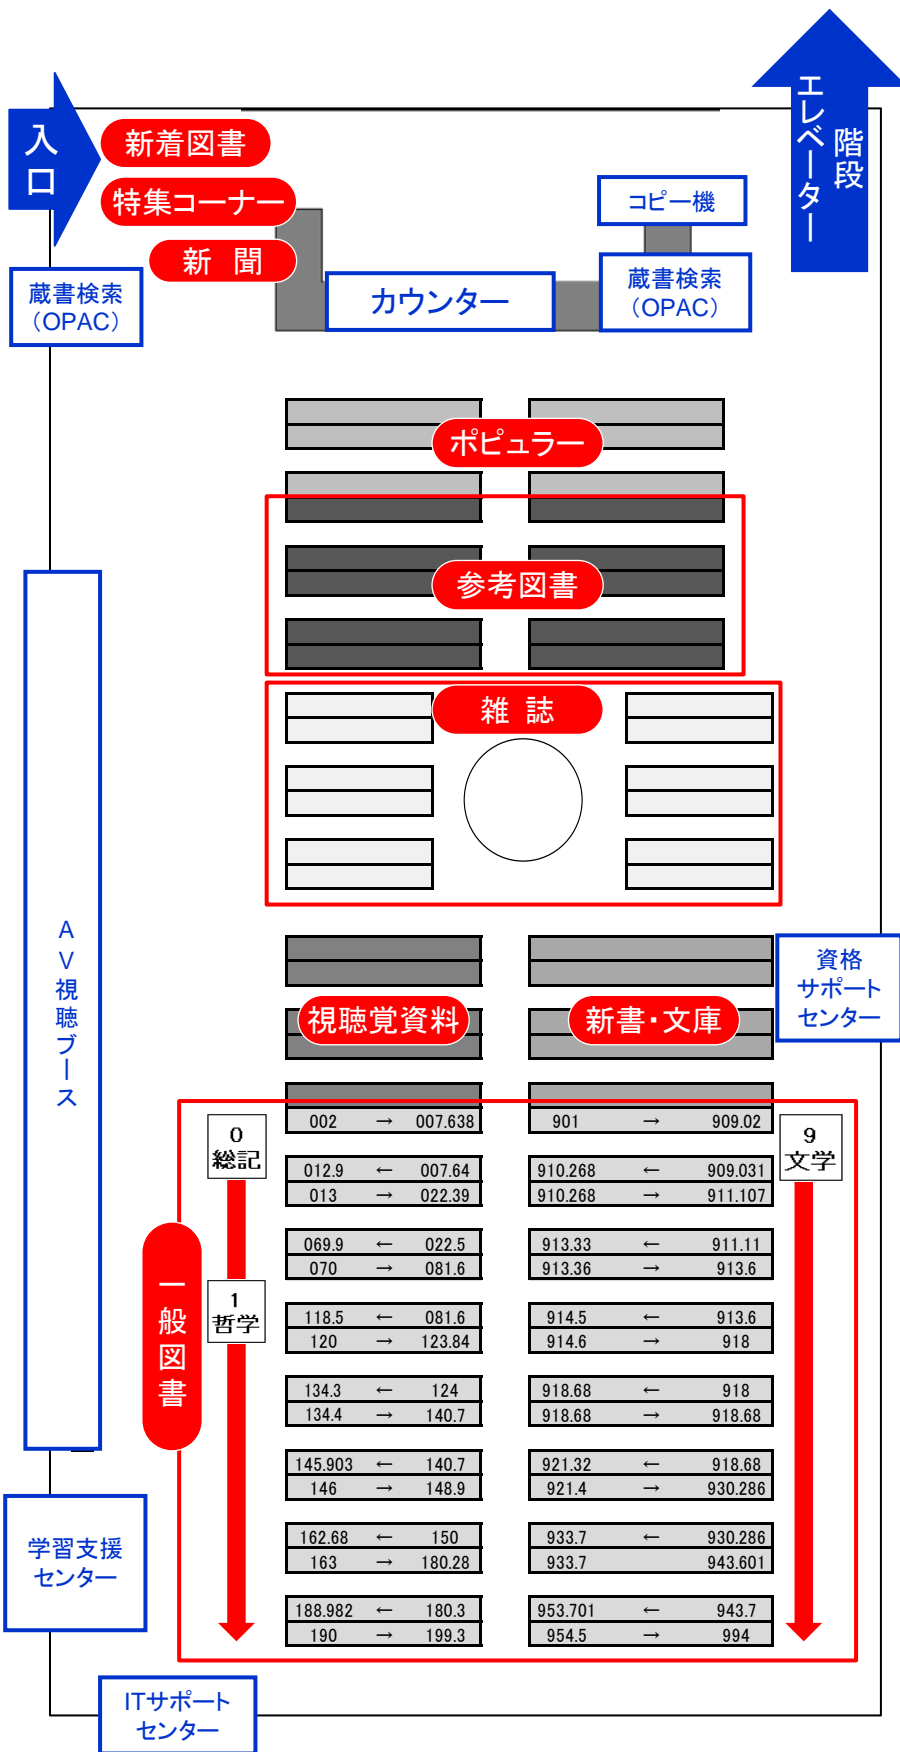

(1階)メディアライブラリーCELL 図書館フロアマップ

一般図書

入門書から専門書まで幅広いタイプの図書が並んでいます。
一般図書のうち1階には以下の分野の図書が並んでいます。

0総記 1哲学 9文学

参考図書 ※貸出不可

調べものに使うための図書が並んでいます。
(百科事典、白書、統計、年鑑、歴史事典、人名事典、地名辞典、言語辞書)

新書・文庫

新書・文庫本が並んでいます。特定のテーマについてひとつの知識を得るのに役立つ入門書も多く含まれています。

ポピュラー

特定の目的に沿った図書を別置しています。
(就職・資格本、業界研究、教職課程 英語多読本、観光ガイド)

雑誌 ※最新号のみ貸出不可

雑誌の最新号、今年発行分のバックナンバーが並んでいます。

新聞

当日および今月分の新聞があります。

視聴覚資料 ※一部を除き貸出不可

DVD、ビデオ、CDなどが並んでいます。

特集コーナー

さまざまなテーマで特集展示を行っています。

新着図書

新しく入った図書はまずここに並びます。

0 総記	002 → 007.638	901 → 909.02	9 文学
	012.9 ← 007.64	910.268 ← 909.031	
	013 → 022.39	910.268 → 911.107	
	069.9 ← 022.5	913.33 ← 911.11	
	070 → 081.6	913.36 → 913.6	
1 哲学	118.5 ← 081.6	914.5 ← 913.6	
	120 → 123.84	914.6 → 918	
	134.3 ← 124	918.68 ← 918	
	134.4 → 140.7	918.68 → 918.68	
	145.903 ← 140.7	921.32 ← 918.68	
	146 → 148.9	921.4 → 930.286	
	162.68 ← 150	933.7 ← 930.286	
	163 → 180.28	933.7 → 943.601	
	188.982 ← 180.3	953.701 ← 943.7	
	190 → 199.3	954.5 → 994	

(地階) メディアライブラリーCELL 図書館フロアマップ

一般図書

入門書から専門書まで幅広いタイプの図書が並んでいます。
 一般図書のうち地階には以下の分野の図書が並んでいます。
2歴史 3社会科学
4自然科学 5技術工学
6産業 7芸術
8言語

大型本

大型の建築図集や美術全集などが多く並んでいます。

電動集密

- ◆図書
利用頻度の少ない図書、過去の白書、統計、年鑑などが並んでいます。
- ◆雑誌
前年以前のバックナンバーが並んでいます。
- ◆新聞
前月以前(1年分)の原紙があります。
- ◆学園関連資料
大手前大学関連の資料が並んでいます。
- ◆紀要
大学の紀要が並んでいます。
- ◆新書・文庫
利用頻度の少ない新書・文庫本が並んでいます。